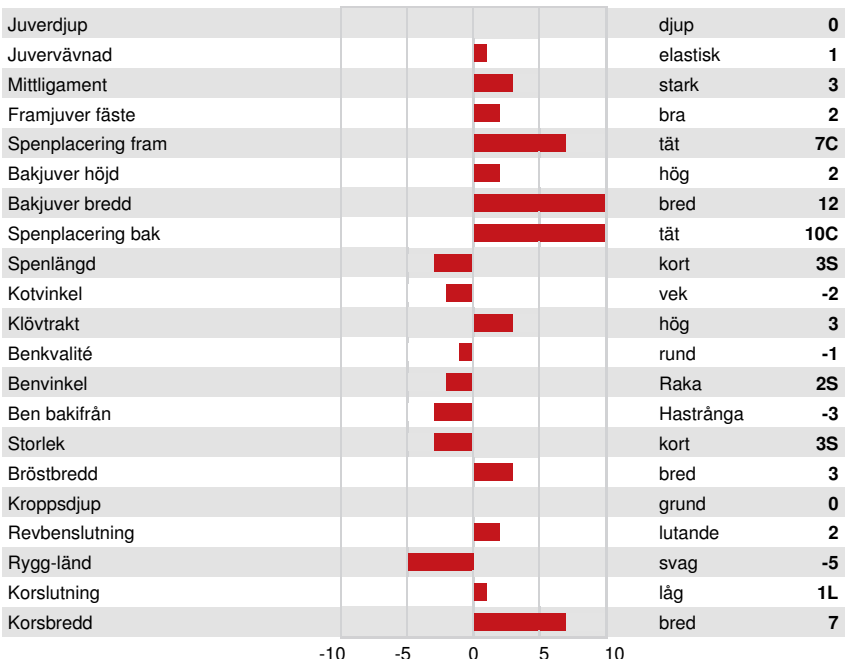

SILVERRIDGE V EINSTEIN
PROGENESIS ACHIEVER PAISLEY GP-83-3YR-CAN 6*
ABS ACHIEVER
PROGENESIS GRANITE POWELL 1*
PROGENESIS GRANITE
SYNERGY RUBICON PERFECT GP-84-2YR-USA 10*

GPA LPI +3441 PRO$ 1979

DPF RDF BLF CNF BYF MWF CVF HH1F HH2F HH3F HH4F HH5F HH6F HCDF HMWF

Reg. #: HOCANM13712673 aAa: 243165 DMS: 345,456
Född: 03/31/2020 Kappa kasein: AE Beta kasein: A1A2

PRODUKTION				GPA 26* APR	
G Bes	G Dottrar	87% Säkh			
Mjök kg	Fett kg	Fett %	Protein kg	Protein %	
602	101	+0.64	56	+0.28	
Mjölkbärlighet	Lynne	Metan Effektivitet	Foderomvandling	Underhållskrav	
97	97	101	99	101	

FUNKTIONSEGENSKAPER			Immunitet	108
Livslängd	101	Kalv Immunitet	107	
Celltal	100	Kalvningar F	103	
Dotterfertilitet	98	Kalvningar MF	103	
Hullbedömning	103	Resistens mot metabola sjukdomar	107	
Mastit resistens	101	Calf Health	99	
Laktationskurva	99			

HELHETSINTRYCK			GPA 26* APR	
G Bes	G Dottrar	84% Säkh		
Helhetsintryck	3	Dairy Strength	2	
Juvel	3	Kors	0	
Klövvar & ben	2			

SYNERGY RUBICON PERFECT
THIRD DAM