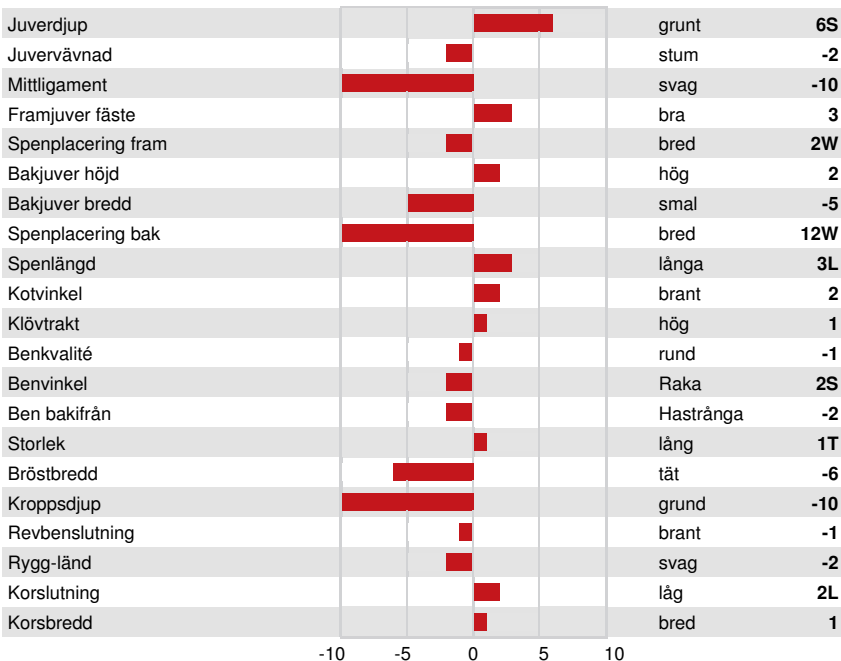

PEAK ZAZZLE
PROGENESIS LAWSON RITZY VG-87-4YR-CAN
PEAK LAWSON
PROGENESIS SLAMD REGAL VG-85-3YR-CAN
OCD SPRING SLAMDUNK
FAIRMONT DELTA RELLA EX-90-6YR-CAN 6*

GPA LPI +3435 PRO$ 2373

DPF RDF BLF CNF BYF MWF CVF HH1F HH2F HH3F HH4F HH5F HH6F HCDF HMWF

Reg. #: HOCANM13807741 aAa: DMS: 345,135
Född: 07/27/2020 Kappa kasein: BB Beta kasein: A2A2

PRODUKTION 58 Bes 534 Dottrar 93% Säkh GMACE 26*APR

Mjölk kg	Fett kg	Fett %	Protein kg	Protein %
623	66	+0.36	57	+0.32
Mjölklarhet	Lynne	Metan Effektivitet	Foderomvandling	Underhållskrav
104	101	99	100	98

FUNKTIONSEGENSKAPER Immunitet 104

Livslängd	106	Kalv Immunitet	98
Celltal	108	Kalvningar F	107
Dotterfertilitet	102	Kalvningar MF	104
Hullbedömning	98	Resistens mot metabola sjukdomar	102
Mastit resistens	106	Calf Health	100
Laktationskurva	100		

HELHETSINTRYCK G Bes G Dottrar 83% Säkh GPA 26*APR

Helhetsintryck	-1	Dairy Strength	-7
Juvar	1	Kors	3
Klövvar & ben	0		

FAIRMONT TUFFENUFF RIDGE
FOURTH DAM