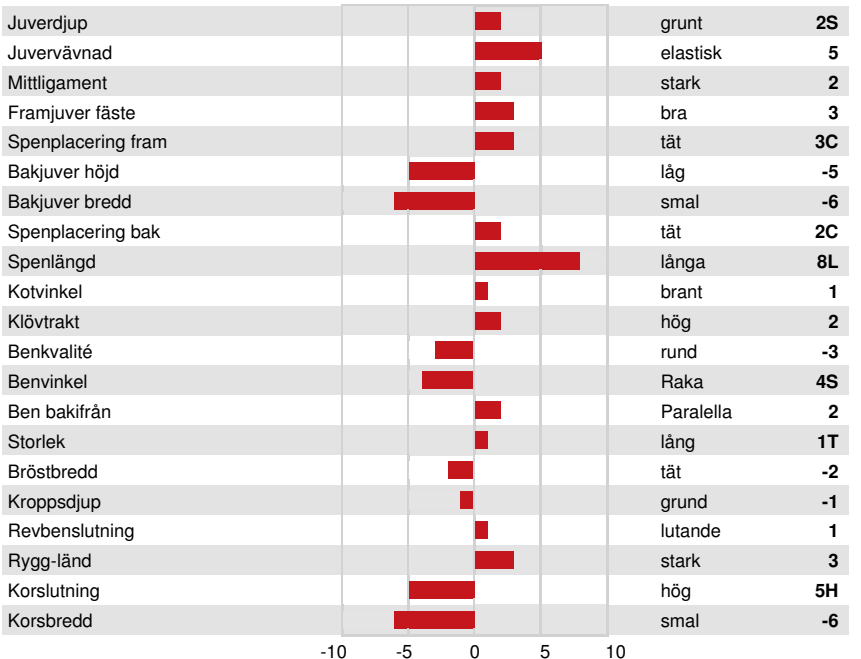

AOT SALVATORE HICCUP
GRANDDAM