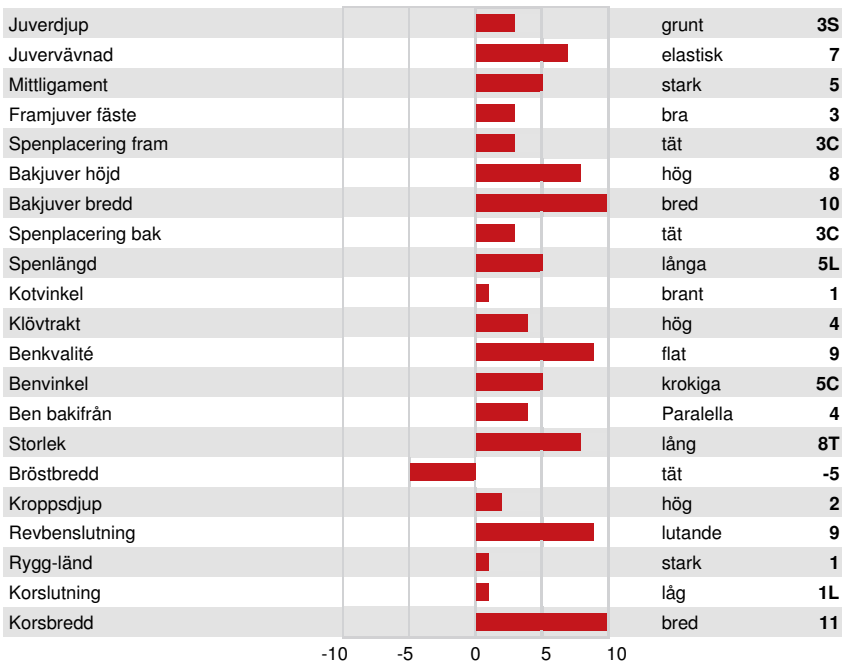

AVANT-GARDE-I LATENITE RED
AOT SWINGMAN HALIA-RED EX-90-4YR-USA
WESTCOAST SWINGMAN RED
AOT SALVATORE HICCUP VG-88-5YR-USA GMD
MR SALVATORE RC
COOKIECUTTER SSIRE HAS VG-88-4YR-USA DOM

GPA LPI +2967 PRO$ 432

DPF MFF BLF CNF BYF MWF CVF HH1F HH2F HH3F HH4F HH5F HH6F HCDF HMWF

Reg. #: HO840M3226954603 aAa: 321456 DMS: 123,234
Född: 08/21/2021 Kappa kasein: AB Beta kasein: A2A2

PRODUKTION G Bes G Dottrar 83% Säkh GPA 25*APR

Mjök kg	Fett kg	Fett %	Protein kg	Protein %
912	23	-0.12	14	-0.15
Foderomvandling	Underhållskrav	Metan Effektivitet		
95	98	96		

FUNKTIONSEGENSKAPER Immunitet 97

Livslängd	98	Kalv Immunitet	100
Celltal	100	Kalvningar F	100
Dotterfertilitet	95	Kalvningar MF	99
Hullbedömning	89	Mjökbarhet	95
Mastit resistens	99	Lynne	101
Laktationskurva	102	Resistens mot metabola sjukdomar	103

HELHETSINTRYCK G Bes G Dottrar 80% Säkh GPA 25*APR

Helhetsintryck	9	Dairy Strength	3
Juvar	8	Kors	5
Klövar & ben	4		

AOT SWINGMAN HALIA-RED

DAM