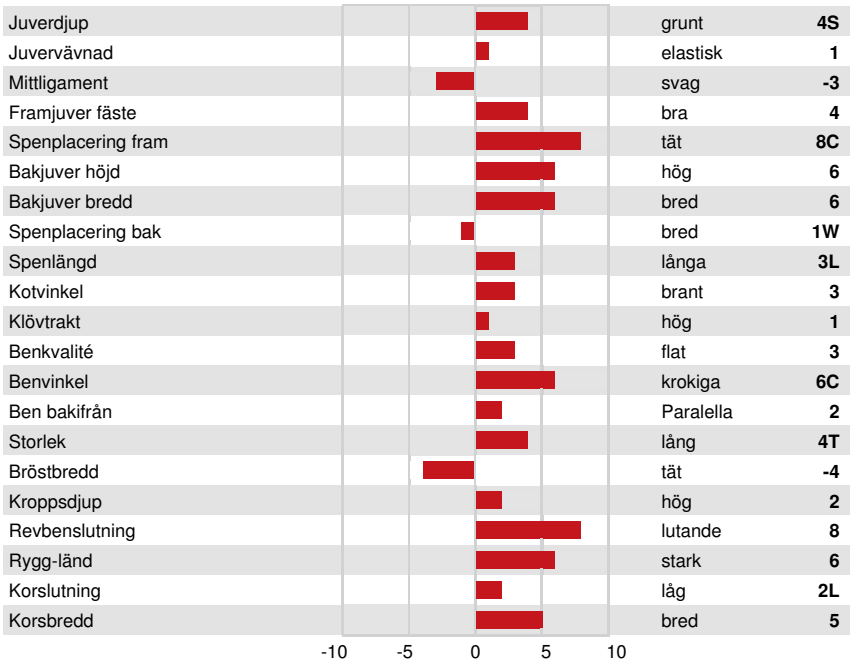

VOGUE MIRAND RED WINE-PP

DAM