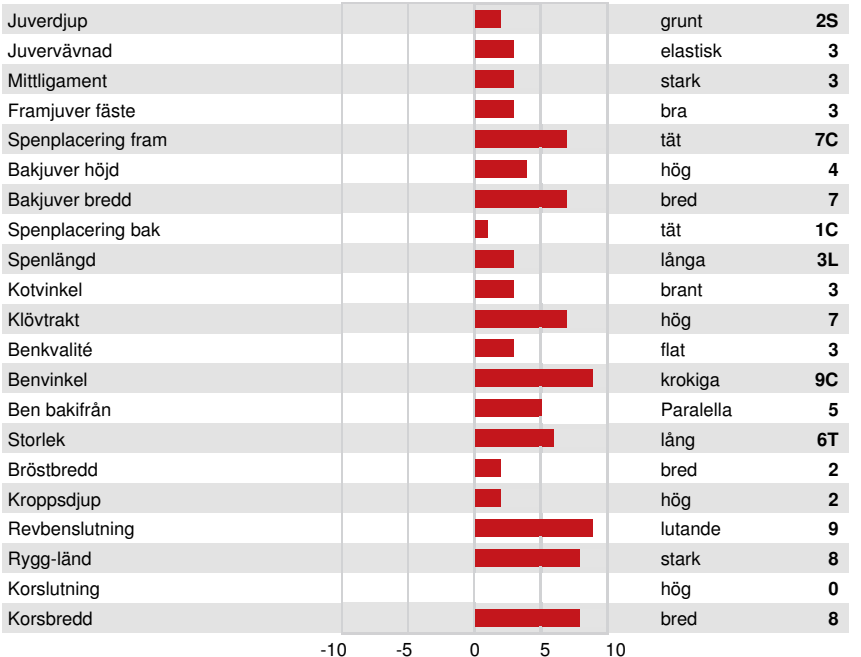

3STAR OH RANGER RED
FEPRO PERFECT LINDOR VG-88-4YR-CAN
SIEMERS RENGD PERFECT
FEPRO CRUSHTIME LUCKY VG-85-2YR-CAN 5*
COL DG CRUSHTIME
FEPRO KINGROYAL LIQUEUR VG-85-2YR-CAN 1*

GPA LPI +3501 PRO$ 1529
DPF RDC BLF CNF BYF MWF CVF HH1F HH2F HH3F HH4F HH5F HH6F HCDF HMWF

Reg. #: HOCANM14259578 aAa: 234165 DMS:
Född: 10/17/2022 Kappa kasein: BB Beta kasein: A2A2

PRODUKTION				GPA 26* APR	
Mjök kg	Fett kg	Fett %	Protein kg	Protein %	
-50	62	+0.53	23	+0.19	
Mjölklarhet	Lynne	Metan Effektivitet	Foderomvandling	Underhållskrav	
96	101	105	100	94	

FUNKTIONSEGENSKAPER		Immunitet 105
Livslängd	108	Kalv Immunitet 103
Celltal	101	Kalvningar F 96
Dotterfertilitet	98	Kalvningar MF 103
Hullbedömning	99	Resistens mot metabola sjukdomar 107
Mastit resistens	102	Calf Health 95
Laktationskurva	99	

HELHETSINTRYCK		GPA 26* APR	
	G Bes	G Dottrar	83% Säkh
Helhetsintryck	10	Dairy Strength	7
Juvar	6	Kors	7
Klövar & ben	9		

FEPRO PERFECT LINDOR
DAM