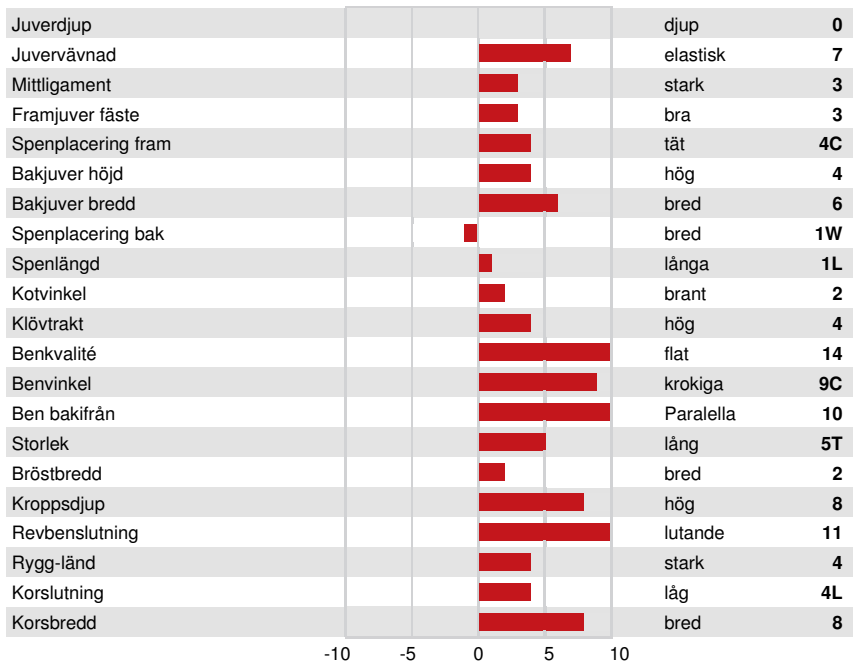

HIGHERRANSOM ANGLE
FEPRO PERFECT LINDOR VG-88-4YR-CAN
SIEMERS RENGD PERFECT
FEPRO CRUSHTIME LUCKY VG-85-2YR-CAN 5*
COL DG CRUSHTIME
FEPRO KINGROYAL LIQUEUR VG-85-2YR-CAN 1*

GPA LPI +3458 PRO$ 1241

DPF RDF BLF CNF BYF MWF CVF HH1F HH2F HH3F HH4F HH5F HH6F HCDF HMWF

Reg. #: HOCANM14259889 aAa: 342156 DMS:
Född: 03/09/2023 Kappa kasein: AB Beta kasein: A2A2

PRODUKTION				GPA 26* APR	
Mjök kg	Fett kg	Fett %	Protein kg	Protein %	
480	67	+0.39	28	+0.08	
Mjölkbärlighet	Lynne	Metan Effektivitet	Foderomvandling	Underhållskrav	
103	103	101	100	96	

FUNKTIONSEGENSKAPER			Immunitet	95
Livslängd	99	Kalv Immunitet		96
Celltal	95	Kalvningar F		97
Dotterfertilitet	96	Kalvningar MF		103
Hullbedömning	92	Resistens mot metabola sjukdomar		93
Mastit resistens	95	Calf Health		101
Laktationskurva	101			

HELHETSINTRYCK			GPA 26* APR
	G Bes	G Dottrar	81% Säkh
Helhetsintryck	12	Dairy Strength	10
Juvel	6	Kors	7
Klövar & ben	14		

FEPRO PERFECT LINDOR
DAM