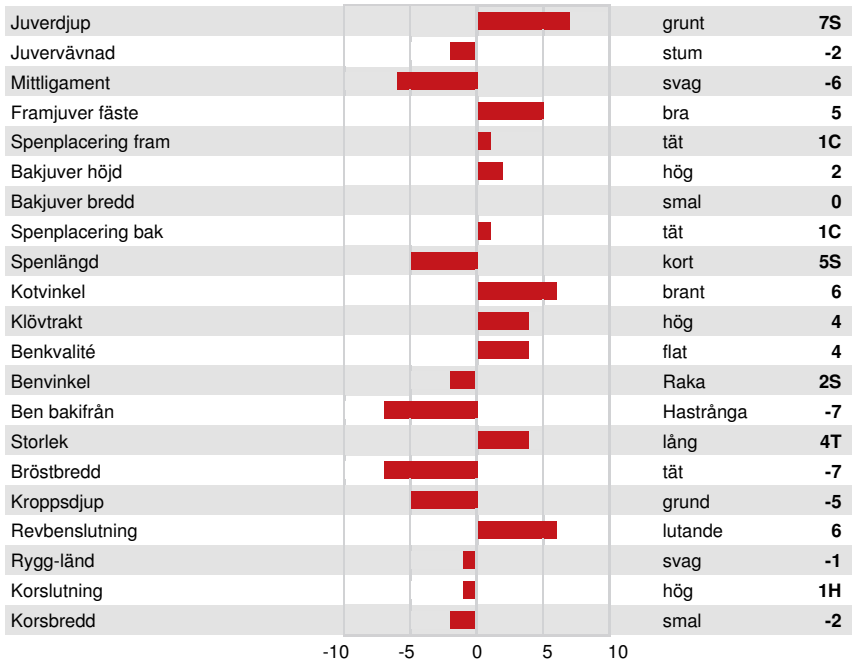

FUNKTIONSEGENSKAPER

Immunitet 105

Livslängd	100	Kalv Immunitet	100
Celltal	105	Kalvningar F	104
Dotterfertilitet	97	Kalvningar MF	104
Hullbedömning	95	Resistens mot metabola sjukdomar	100
Mastit resistens	107	Calf Health	97
Laktationskurva	101		

HELHETSINTRYCK

G Bes G Dottrar 82% Säkh

GPA 26*APR

Helhetsintryck	-3	Dairy Strength	-2
Juver	0	Kors	-3
Klövar & ben	-5		

MS WELCOME COLBY TAYA
FIFTH DAM