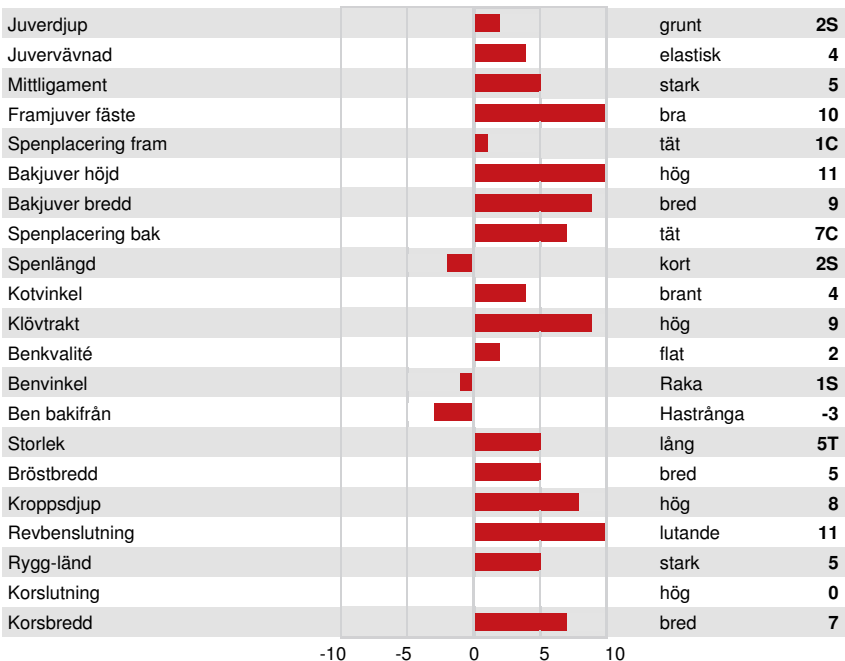

MR ERNESTANTHONY HAVENOFEAR
PROGENESIS ROYALFLUSH PAPAYA VG-88-3YR-CAN
PROGENESIS ROYALFLUSH
PROGENESIS ZAZZLE PAPRIKA EX-93-2E-CAN 2*
PEAK ZAZZLE
PROGENESIS MILKTIME PINTO EX-90-2E-CAN 5*

GPA LPI +3699 PRO$ 1744

DPF RDF BLF CNF BYF MWF CVF HH1F HH2F HH3F HH4F HH5F HH6F HCDF HMWF

Reg. #: HOCANM14766425 aAa: 243165 DMS: 234,246
Född: 06/06/2023 Kappa kasein: AB Beta kasein: A2A2

PRODUKTION			GPA 26* APR	
G Bes	G Dottrar	83% Säkh		
Mjök kg 1191	Fett kg 73	Fett % +0.24	Protein kg 71	Protein % +0.25
Mjölklarhet 94	Lynne 102	Metan Effektivitet 100	Foderomvandling 94	Underhållskrav 93

FUNKTIONSEGENSKAPER		Immunitet	92
Livslängd	103	Kalv Immunitet	94
Celltal	101	Kalvningar F	99
Dotterfertilitet	99	Kalvningar MF	96
Hullbedömning	96	Resistens mot metabola sjukdomar	108
Mastit resistens	103	Calf Health	101
Laktationskurva	104		

HELHETSINTRYCK		GPA 26* APR	
G Bes	G Dottrar	79% Säkh	
Helhetsintryck	12	Dairy Strength	12
Juvel	10	Kors	6
Klövar & ben	3		

PROGENESIS ROYALFLUSH PAPAYA

DAM