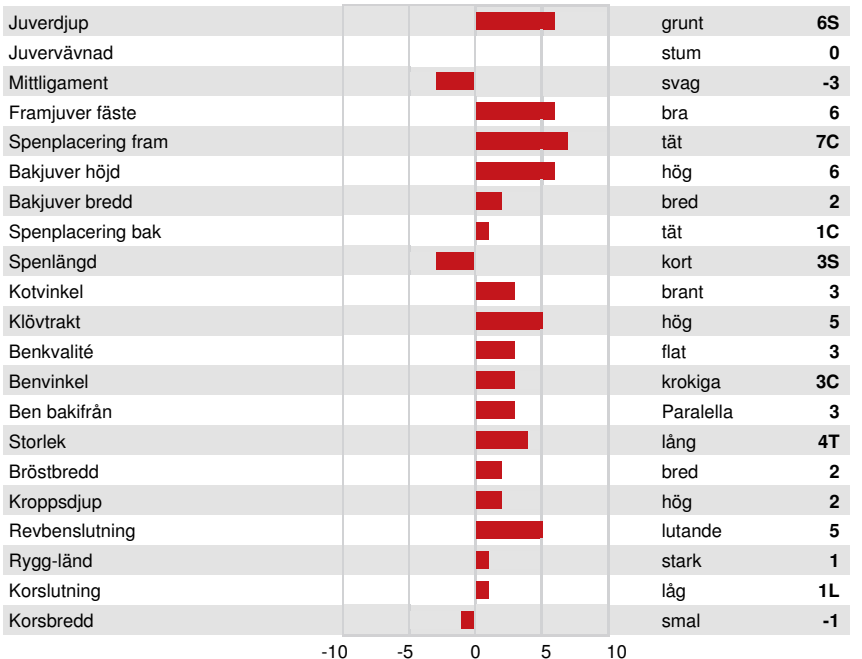

SANDY-VALLEY C LONESTAR
PROGENESIS RANGER ANTHEM VG-88-3YR-CAN
3STAR OH RANGER RED
MYSTIQUE LAMBDA ANIS EX-93-2E-CAN 9*
FARNEAR DELTA-LAMBDA
MYSTIQUE EXTREME ABRICOT EX-94-6E-CAN 10*

GPA LPI +3448 PRO$ 1672

DPF RDF BLF CNF BYF MWF CVF HH1F HH2F HH3F HH4F HH5F HH6F HCDF HMWF

Reg. #: HOCANM14567177

aAa: 324156

DMS:

Född: 06/06/2023

Kappa kasein: AB

Beta kasein: A2A2

PRODUKTION				GPA 26* APR	
Mjolk kg	Fett kg	Fett %	Protein kg	Protein %	
183	81	+0.63	36	+0.23	
Mjolkbarhet	Lynne	Metan Effektivitet	Foderomvandling	Underhållskrav	
93	98	101	102	93	

FUNKTIONSEGENSKAPER		Immunitet	107
Livslängd	105	Kalv Immunitet	101
Celltal	103	Kalvningar F	103
Dotterfertilitet	98	Kalvningar MF	100
Hullbedömning	102	Resistens mot metabola sjukdomar	107
Mastit resistens	104	Calf Health	101
Laktationskurva	104		

HELHETSINTRYCK		GPA 26* APR	
Helhetsintryck	Dairy Strength	Juvel	Kors
6	4	4	1
Klövar & ben	6		

PROGENESIS RANGER ANTHEM
DAM