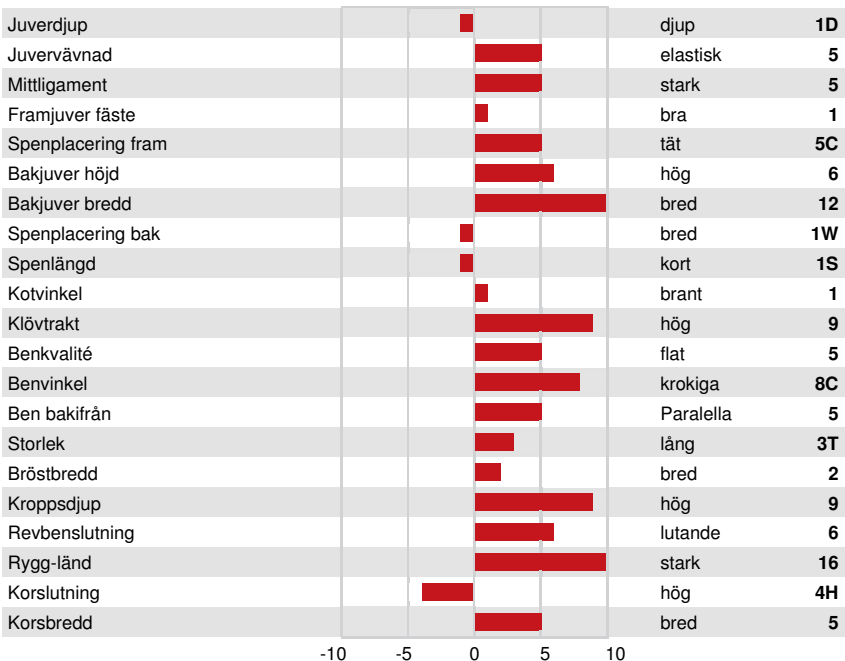

MB-LUCKYLADY BULLSEYE
WALNUTLAWN RANGER BRANDY VG-88-3YR-CAN
3STAR OH RANGER RED
WALNUTLAWN ALLIGATOR BRIAR EX-92-5YR-CAN 2*
STANTONS ALLIGATOR
WALNUTLAWN ABBOTT BREEZE EX-91-3E-CAN 1*

GPA LPI +3210 PRO$ 692

DPF RDF BLF CNF BYF MWF CVF HH1F HH2F HH3F HH4F HH5C HH6F HCDF HMWF

Reg. #: HOCANM14766560 aAa: 234165 DMS:
Född: 08/09/2023 Kappa kasein: AE Beta kasein: A1A2

PRODUKTION				GPA 26* APR	
G Bes	G Dottrar	84% Säkh			
Mjök kg	Fett kg	Fett %	Protein kg	Protein %	
179	36	+0.25	9	+0.01	
Mjölklarhet	Lynne	Metan Effektivitet	Foderomvandling	Underhållskrav	
98	96	99	102	94	

FUNKTIONSEGENSKAPER			Immunitet	102
Livslängd	103	Kalv Immunitet	108	
Celltal	100	Kalvningar F	101	
Dotterfertilitet	96	Kalvningar MF	99	
Hullbedömning	96	Resistens mot metabola sjukdomar	102	
Mastit resistens	100	Calf Health	100	
Laktationskurva	99			

HELHETSINTRYCK			GPA 26* APR	
G Bes	G Dottrar	82% Säkh		
Helhetsintryck	11	Dairy Strength	10	
Juver	6	Kors	6	
Klövar & ben	9			

WALNUTLAWN RANGER BRANDY
DAM