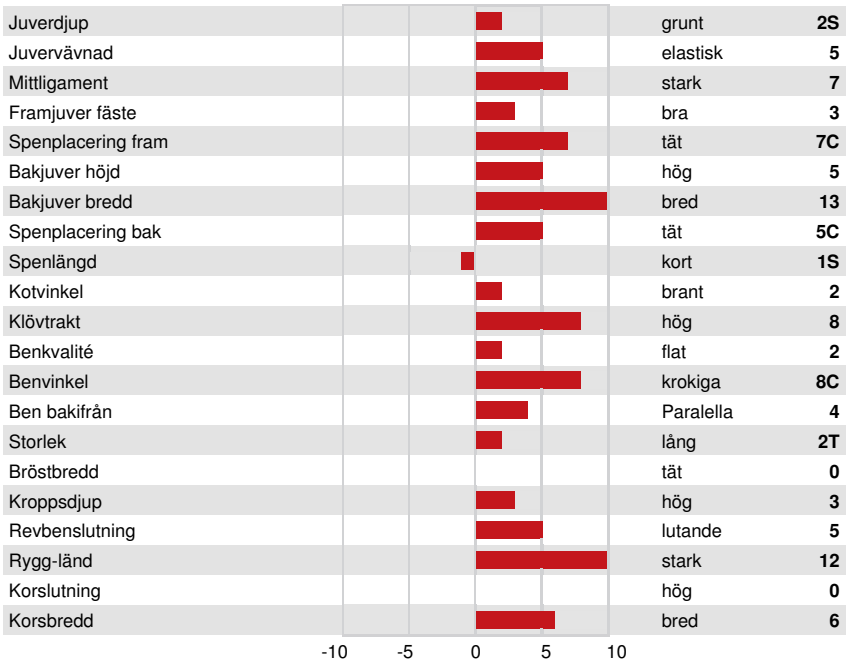

MB-LUCKYLADY BULLSEYE
WALNUTLAWN RANGER BRAVA VG-87-3YR-CAN
3STAR OH RANGER RED
WALNUTLAWN ALLIGATOR BRIAR EX-92-5YR-CAN 2*
STANTONS ALLIGATOR
WALNUTLAWN ABBOTT BREEZE EX-91-3E-CAN 1*

GPA LPI +3303 PRO$ 1044

DPF RDF BLF CNF BYF MWF CVF HH1F HH2F HH3F HH4F HH5C HH6F HCDF HMWF

Reg. #: HOCANM14766559 aAa: 324156 DMS: 234,246
Född: 08/09/2023 Kappa kasein: BE Beta kasein: A1A2

PRODUKTION			GPA 26* APR	
G Bes	G Dottrar	84% Säkh		
Mjök kg	Fett kg	Fett %	Protein kg	Protein %
747	13	-0.16	18	-0.07
Mjölkbäret	Lynne	Metan Effektivitet	Foderomvandling	Underhållskrav
96	98	99	104	97

FUNKTIONSEGENSKAPER		Immunitet	103
Livslängd	108	Kalv Immunitet	107
Celltal	102	Kalvningar F	101
Dotterfertilitet	98	Kalvningar MF	99
Hullbedömning	98	Resistens mot metabola sjukdomar	102
Mastit resistens	100	Calf Health	94
Laktationskurva	98		

HELHETSINTRYCK		GPA 26* APR	
G Bes	G Dottrar	82% Säkh	
Helhetsintryck	11	Dairy Strength	7
Juvel	8	Kors	7
Klövar & ben	8		

WALNUTLAWN RANGER BRAVA
DAM