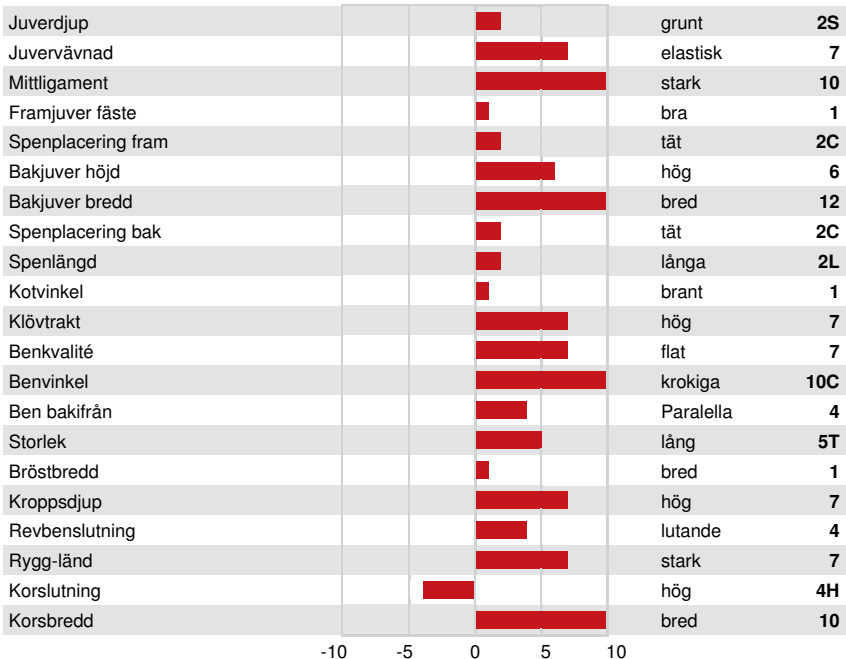

MB-LUCKYLADY BULLSEYE
FRAELAND ALLIGATOR BOMBAY EX-90-4YR-CAN
STANTONS ALLIGATOR
FRAELAND DOORMAN BOURBON EX-91-2E-CAN
VAL-BISSON DOORMAN
FRAELAND GOLDWYN BONNIE EX-95-3E-CAN 25*

GPA LPI +3142 PRO$ 355

DPF RDF BLF CNF BYF MWF CVF HH1F HH2F HH3F HH4F HH5F HH6F HCDF HMWF

Reg. #: HOCANM14505460 aAa: 243156 DMS:
Född: 05/13/2023 Kappa kasein: AE Beta kasein: A1A2

PRODUKTION				GPA 26* APR	
G Bes	G Dottrar	85% Säkh			
Mjolk kg	Fett kg	Fett %	Protein kg	Protein %	
200	4	-0.04	-9	-0.13	
Mjölkbärlighet	Lynne	Metan Effektivitet	Foderomvandling	Underhållskrav	
99	96	101	97	98	

FUNKTIONSEGENSKAPER			Immunitet	102
Livslängd	104	Kalv Immunitet	106	
Celltal	104	Kalvningar F	104	
Dotterfertilitet	103	Kalvningar MF	100	
Hullbedömning	94	Resistens mot metabola sjukdomar	100	
Mastit resistens	104	Calf Health	101	
Laktationskurva	96			

HELHETSINTRYCK			GPA 26* APR	
G Bes	G Dottrar	83% Säkh		
Helhetsintryck	10	Dairy Strength	6	
Juver	8	Kors	4	
Klövar & ben	6			

FRAELAND DOORMAN BOURBON
GRANDDAM