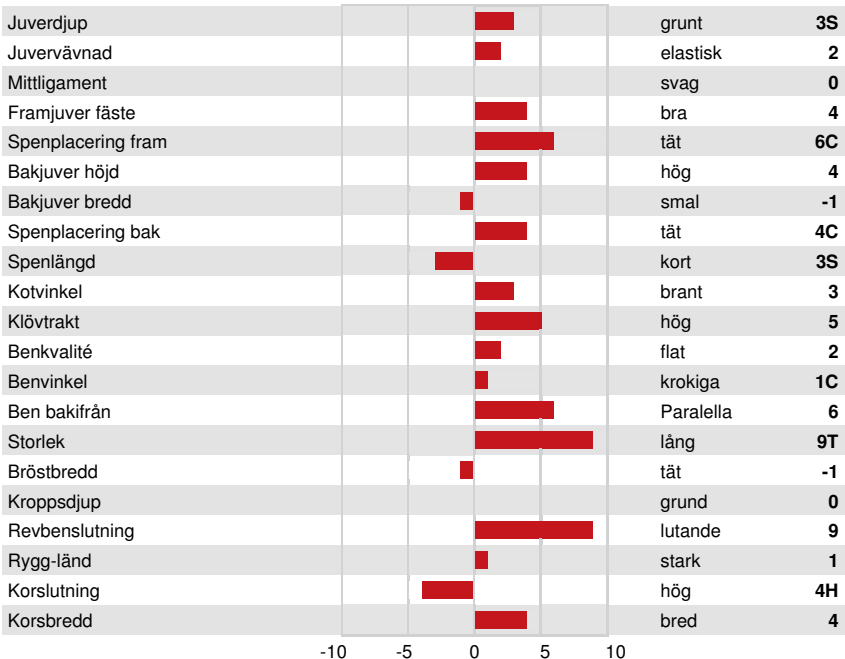

LADYS-MANOR SMOKE OWEN
_____
KINGS-RANSOM HAPPN DABBY VG-88-3YR-USA
_____
SIEMERS HAPPEN
_____
KINGS-RANSOM CASP DAZE EX-95-2E-USA
_____
CLAYNOOK CASPER
_____
KINGS-RANSOM DELTA DESTINY EX-92-4YR-USA DOM

GPA LPI +3403 PRO$ 2198

DPF RDF BLF BYF MWF CVF HH1F HH2F HH3F HH4F HH5F HH6F HCDF HMWF

Reg. #: HO840M3285538467 aAa: DMS:
Född: 05/20/2024 Kappa kasein: BB Beta kasein: A2A2

PRODUKTION			GPA 26* APR	
Mjök kg	Fett kg	Fett %	Protein kg	Protein %
671	88	+0.53	64	+0.34
Mjölkbärlighet	Lynne	Metan Effektivitet	Foderomvandling	Underhållskrav
96	97	102	103	94

FUNKTIONSEGENSKAPER		Immunitet 103
Livslängd	101	Kalv Immunitet 100
Celltal	108	Kalvningar F 98
Dotterfertilitet	99	Kalvningar MF 103
Hullbedömning	92	Resistens mot metabola sjukdomar 99
Mastit resistens	105	Calf Health 96
Laktationskurva	101	

HELHETSINTRYCK		GPA 26* APR	
	G Bes	G Dottrar	79% Säkh
Helhetsintryck	2	Dairy Strength	3
Juvel	1	Kors	0
Klövar & ben	2		

KINGS-RANSOM HAPPN DABBY
DAM