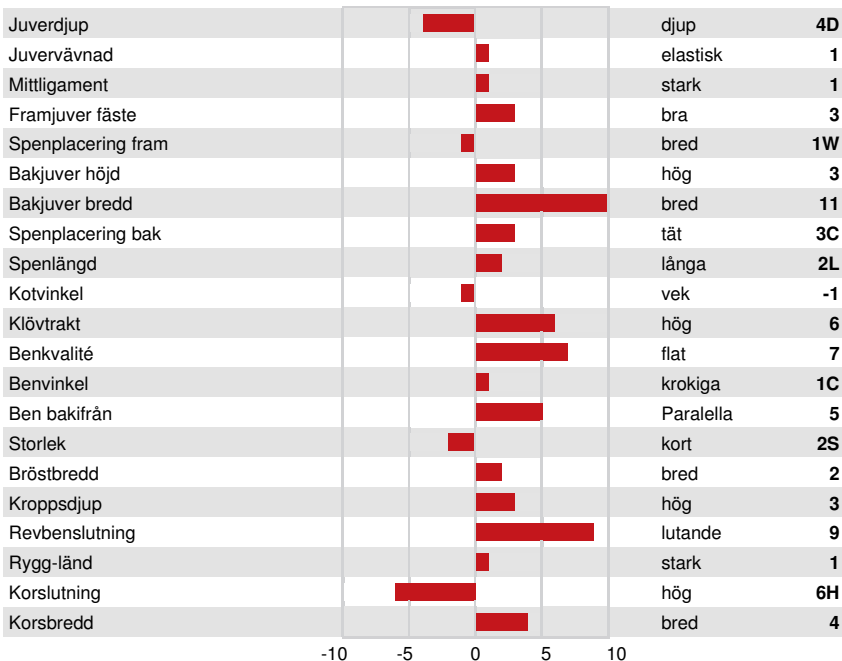

HELHETSINTRYCK G Bes G Dottrar 77% Säkh GPA 26*APR

Helhetsintryck	7	Dairy Strength	7
Juvar	4	Kors	-1
Klövar & ben	9		

OCD BURLEY FRANCES 41330

FOURTH DAM