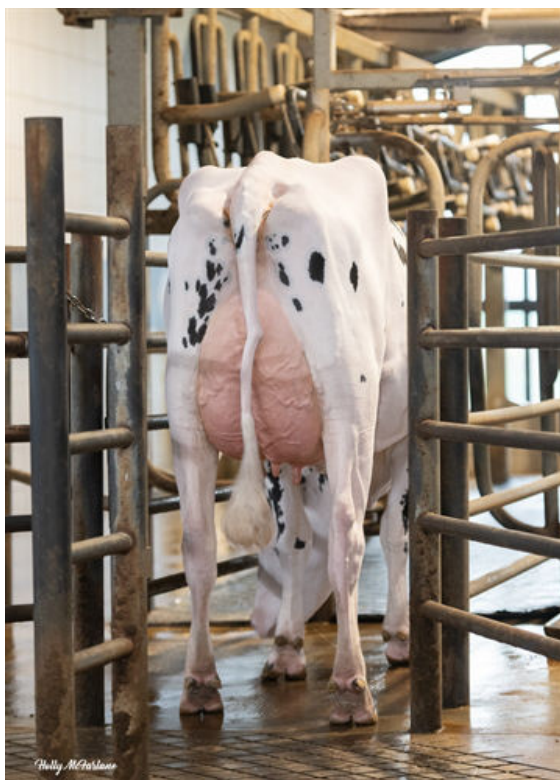

PROGENESIS POPROCK
PROGENESIS BULLSEYE PARIISIENNE VG-86-2YR-CAN
MB-LUCKYLADY BULLSEYE
PROGENESIS RANGER PARADISE VG-87-3YR-CAN
3STAR OH RANGER RED
PROGENESIS BOMBA PARAGON VG-85-4YR-CAN 2*

GPA LPI +3649 PRO$ 1596

DPF RDF BLF CNF BYF MWF CVF HH1F HH2F HH3F HH4F HH5F HH6F HCDF HMWF

Reg. #: HOCANM15199413

aAa:

DMS:

Född: 11/04/2024

Kappa kasein: AB

Beta kasein: A2A2

PRODUKTION G Bes G Dottrar 81% Säkh GPA 26* APR

Mjolk kg	Fett kg	Fett %	Protein kg	Protein %
474	92	+0.60	48	+0.25
Mjolkbarhet	Lynne	Metan Effektivitet	Foderomvandling	Underhållskrav
96	102	103	101	95

FUNKTIONSEGENSKAPER Immunitet 96

Livslängd	100	Kalv Immunitet	97
Celltal	101	Kalvningar F	96
Dotterfertilitet	95	Kalvningar MF	95
Hullbedömning	98	Resistens mot metabola sjukdomar	103
Mastit resistens	101	Calf Health	104
Laktationskurva	102		

HELHETSINTRYCK G Bes G Dottrar 78% Säkh GPA 26* APR

Helhetsintryck	12	Dairy Strength	11
Juvar	5	Kors	13
Klövar & ben	12		

PROGENESIS RANGER PARADISE

GRANDDAM