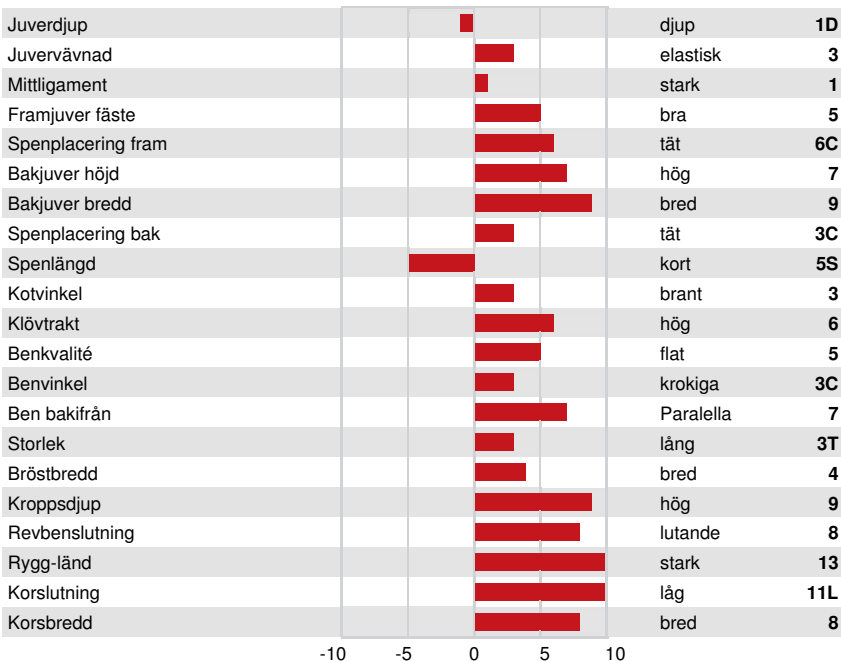

PROGENESIS POPROCK
PROGENESIS BULLSEYE PARIISIENNE VG-86-2YR-CAN
MB-LUCKYLADY BULLSEYE
PROGENESIS RANGER PARADISE VG-87-3YR-CAN
3STAR OH RANGER RED
PROGENESIS BOMBA PARAGON VG-85-4YR-CAN 2*

GPA LPI +3649 PRO$ 1596

DPF RDF BLF CNF BYF MWF CVF HH1F HH2F HH3F HH4F HH5F HH6F HCDF HMWF

Reg. #: HOCANM15199413

aAa:

DMS:

Född: 11/04/2024

Kappa kasein: AB

Beta kasein: A2A2

PRODUKTION G Bes G Dottrar 81% Säkh GPA 26* APR

Mjolk kg	Fett kg	Fett %	Protein kg	Protein %
474	92	+0.60	48	+0.25
Mjolkbarhet	Lynne	Metan Effektivitet	Foderomvandling	Underhållskrav
96	102	103	101	95

FUNKTIONSEGENSKAPER Immunitet 96

Livslängd	100	Kalv Immunitet	97
Celltal	101	Kalvningar F	96
Dotterfertilitet	95	Kalvningar MF	95
Hullbedömning	98	Resistens mot metabola sjukdomar	103
Mastit resistens	101	Calf Health	104
Laktationskurva	102		

HELHETSINTRYCK G Bes G Dottrar 78% Säkh GPA 26* APR

Helhetsintryck	12	Dairy Strength	11
Juvar	5	Kors	13
Klövar & ben	12		

PROGENESIS RANGER PARADISE

GRANDDAM