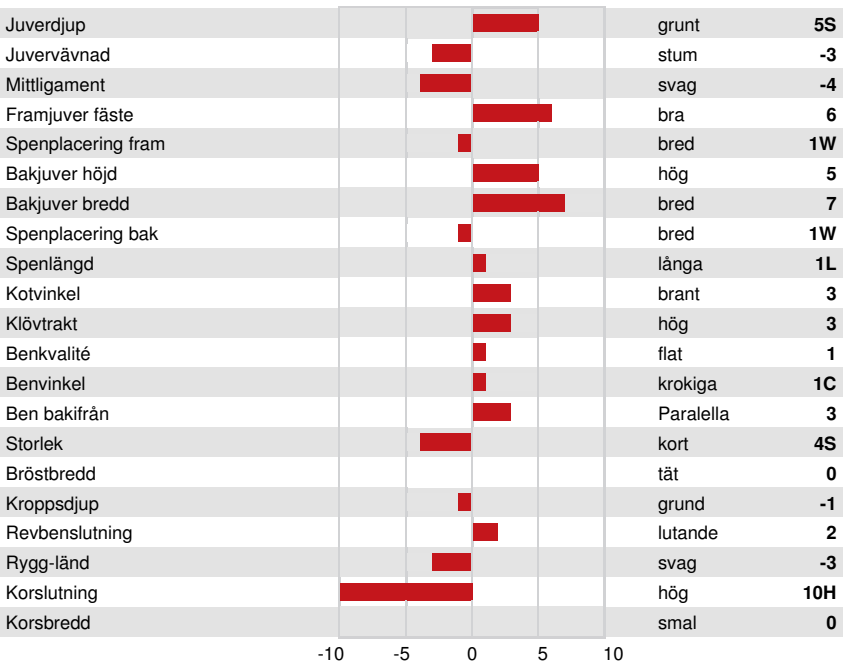

BEYOND HI-NOTE
PROGENESIS WAR GEAR HEARTLAND GP-80-2YR-CAN
WILRA S-S-I GD WAR GEAR
PEAK DZUNDA HEAVENLY VG-85-3YR-CAN
AURORA DZUNDA
COOKIECUTTER A HOMILY EX-90-5YR-CAN 1*

GPA LPI +3889 PRO$ 3134

RDF MWF HH1F HH2F HH3F HH4F HH5F HH6F HCDF HMWF

Reg. #: HOCANM15199497

aAa:

DMS:

Född: 12/04/2024

Kappa kasein: AA

Beta kasein: A2A2

PRODUKTION					GPA 26* APR
G Bes	G Dottrar	80% Säkh			
Mjök kg	Fett kg	Fett %	Protein kg	Protein %	
704	115	+0.73	58	+0.28	
Mjölkbärlighet	Lynne	Metan Effektivitet	Foderomvandling	Underhållskrav	
104	102	96	105	101	

FUNKTIONSEGENSKAPER				Immunitet	101
Livslängd	109	Kalv Immunitet			98
Celltal	105	Kalvningar F			104
Dotterfertilitet	106	Kalvningar MF			104
Hullbedömning	99	Resistens mot metabola sjukdomar			102
Mastit resistens	105	Calf Health			107
Laktationskurva	103				

HELHETSINTRYCK				GPA 26* APR
G Bes	G Dottrar	77% Säkh		
Helhetsintryck	4	Dairy Strength	0	
Juver	7	Kors	-7	
Klövar & ben	3