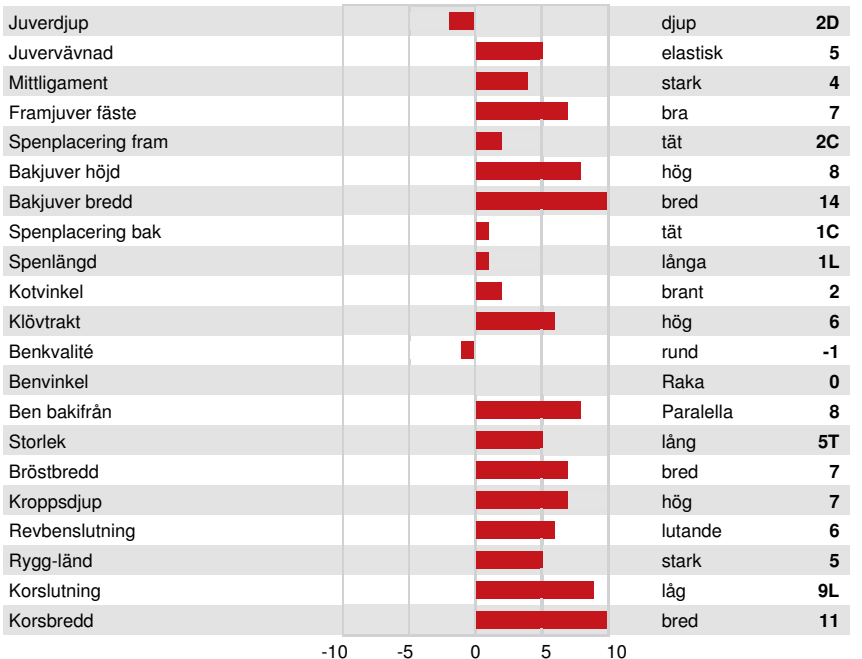

DREWHOLME LEYHIGH PP
MYSTIQUE MYTH AMAZONE VG-86-2YR-CAN
CLAYNOOK A MYTH
MYSTIQUE DESTINY AVENIR VG-87-4YR-CAN 1*
BLONDIN DESTINY
MYSTIQUE LAMBDA ANIS EX-93-2E-CAN 9*

GPA LPI +3567 PRO$ 1733

RDF BLF BYF MWF CVF HH1F HH2F HH3F HH4F HH5F HH6F HCDF HMWF

Reg. #: HOCANM121791705

aAa:

DMS:

Född: 10/31/2024

Kappa kasein: BB

Beta kasein: A2A2

PRODUKTION					GPA 26* APR	
G Bes	G Dottrar	82% Säkh				
Mjök kg	Fett kg	Fett %	Protein kg	Protein %		
859	56	+0.18	44	+0.12		
Mjölklarhet	Lynne	Metan Effektivitet	Foderomvandling	Underhållskrav		
97	101	104	104	90		

FUNKTIONSEGENSKAPER				Immunitet	94
Livslängd	101	Kalv Immunitet		93	
Celltal	101	Kalvningar F		98	
Dotterfertilitet	94	Kalvningar MF		101	
Hullbedömning	103	Resistens mot metabola sjukdomar		104	
Mastit resistens	100	Calf Health		101	
Laktationskurva	106				

HELHETSINTRYCK				GPA 26* APR
G Bes	G Dottrar	79% Säkh		
Helhetsintryck	15	Dairy Strength		10
Juver	9	Kors		12
Klövar & ben	10			

MYSTIQUE LAMBDA ANIS
THIRD DAM