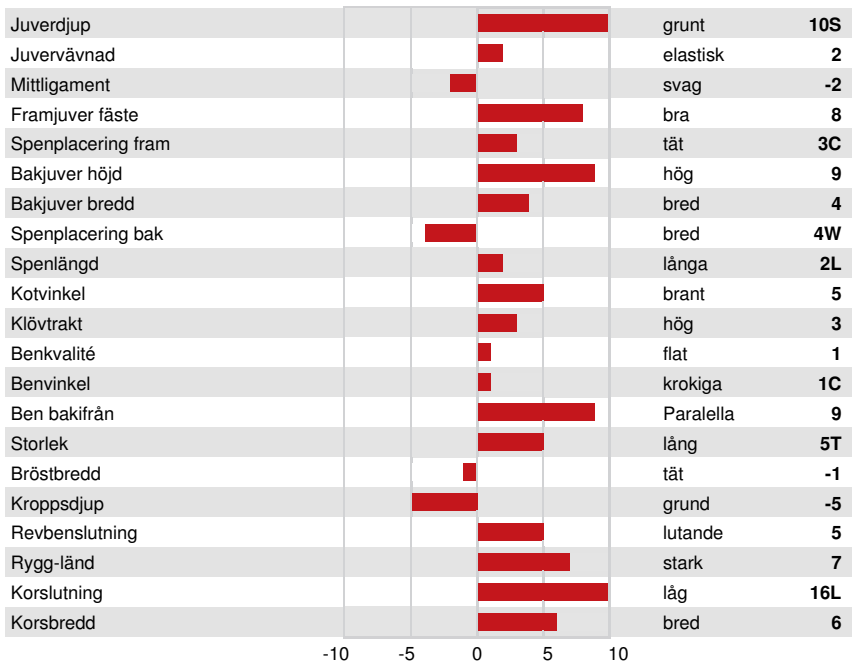

**FUNKTIONSEGENSKAPER**

Immunitet 110

Livslängd	110	Kalv Immunitet	103
Celltal	111	Kalvningar F	92
Dotterfertilitet	96	Kalvningar MF	101
Hullbedömning	98	Resistens mot metabola sjukdomar	102
Mastit resistens	111	Calf Health	94
Laktationskurva	106		

**HELHETSINTRYCK**

G Bes G Dottrar 78% Säkh

GPA 26\* APR

Helhetsintryck	12	Dairy Strength	1
Juvel	9	Kors	10
Klövar & ben	12		

SILVERCAP LUSTER STILLNESS PP

GRANDDAM

VOGUE BIGHIT SERENITY PP

THIRD DAM