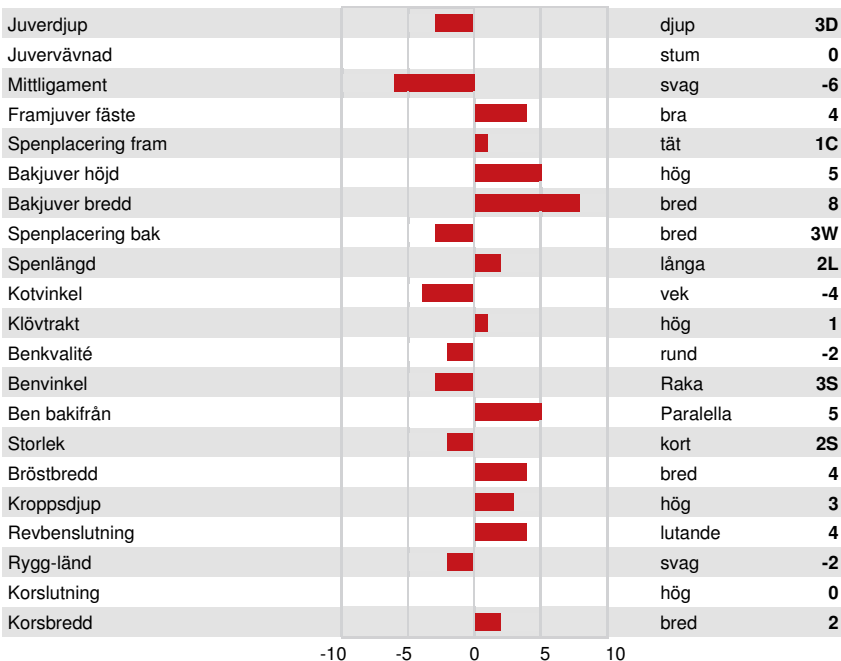

BERRYRIDGE SSI KARL
BEYOND POWRSTR 41312
PEAK POWERSTAR
AOT DELUXE HI-LIGHTED EX-91-3YR-USA DOM 2*
C-HAVEN POSITIVE DELUXE
AOT BIGGEL0 HASKEL2 EX-92-5YR-USA DOM

GPA LPI +4036 PRO$ 3526

MWC HH1F HH2F HH3F HH4F HH5F HH6F HCDF HMWC

Reg. #: HO840M3287659612 aAa: DMS:
Född: 12/17/2024 Kappa kasein: AB Beta kasein: A2A2

PRODUKTION G Bes G Dottrar 80% Säkh GPA 26*APR

Mjök kg	Fett kg	Fett %	Protein kg	Protein %
300	143	+1.12	74	+0.52
Mjölkbärlighet	Lynne	Metan Effektivitet	Foderomvandling	Underhållskrav
100	102	107	105	100

FUNKTIONSEGENSKAPER Immunitet 101

Livslängd	107	Kalv Immunitet	90
Celltal	108	Kalvningar F	103
Dotterfertilitet	105	Kalvningar MF	106
Hullbedömning	98	Resistens mot metabola sjukdomar	104
Mastit resistens	107	Calf Health	104
Laktationskurva	96		

HELHETSINTRYCK G Bes G Dottrar 77% Säkh GPA 26*APR

Helhetsintryck	5	Dairy Strength	5
Juver	5	Kors	0
Klövar & ben	3		

AOT DELUXE HI-LIGHTED
GRANDDAM