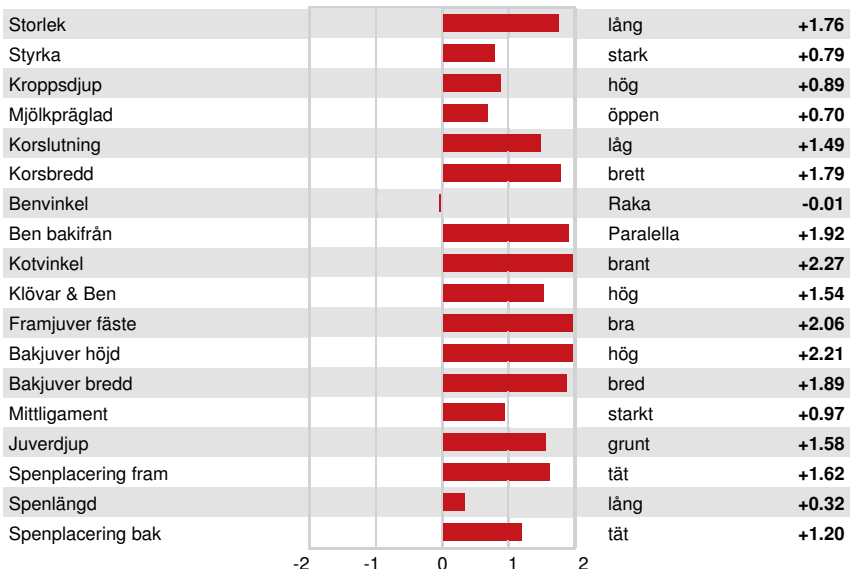

HELHETSINTRYCK

HELHETSINTRYCK	G Bes	G Dtrr	80% Säkh	HAUSA-G / 04-25
PTAT	1.78		Kroppsstyrka	1.02
Juvar	1.54		Mjölktyp	0.55
Ben	1.39			

CCC UNDENIED SOMETIMES
GRANDDAM