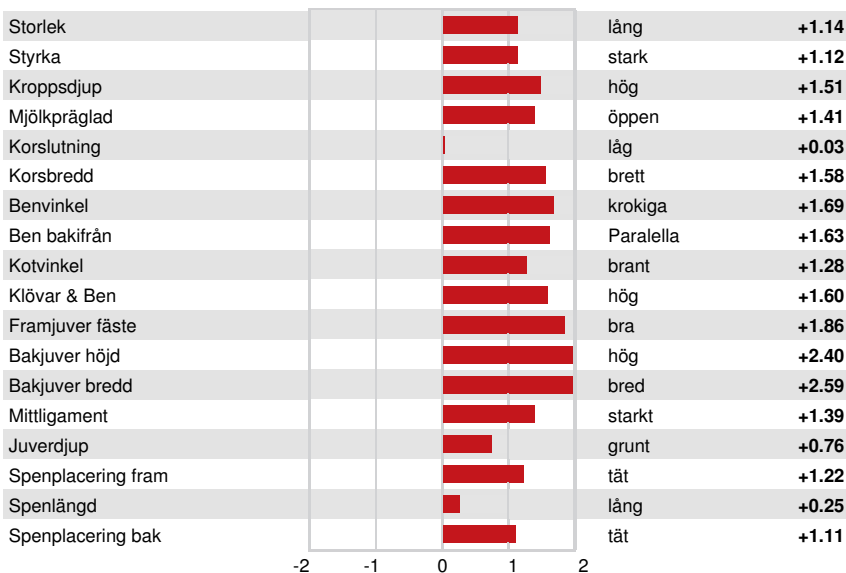

FUNKTIONSEGENSKAPER

Immunitet 103

Livslängd	1.1	Kalv Immunitet	107
Celltal	2.94	Insem. per dräktighet Kor	-1.1
Dotterfertilitet	-1.5	Insem. per dräktighet Kvigor	1.7
Överlevnad	-1.0	Kalvningsegenskaper som far	1.4% 81% Säkh
Överlevnad kvigor	0.1	Kalvningar MF	1.7% 71% Säkh
Fertilitetsindex	-1.1	Far dödfödselar	3.9%
		MF dödfödselar	5.5%

HELHETSINTRYCK

G Bes G Dtrr 80% Säkh

HAUSA-G / 04-26

PTAT	2.63	Kroppsstyrka	0.80
Juvar	1.69	Mjolktyp	1.28
Ben	1.40		

WALNUTLAWN RANGER BRAVA

DAM

WALNUTLAWN RANGER BRAVA

DAM