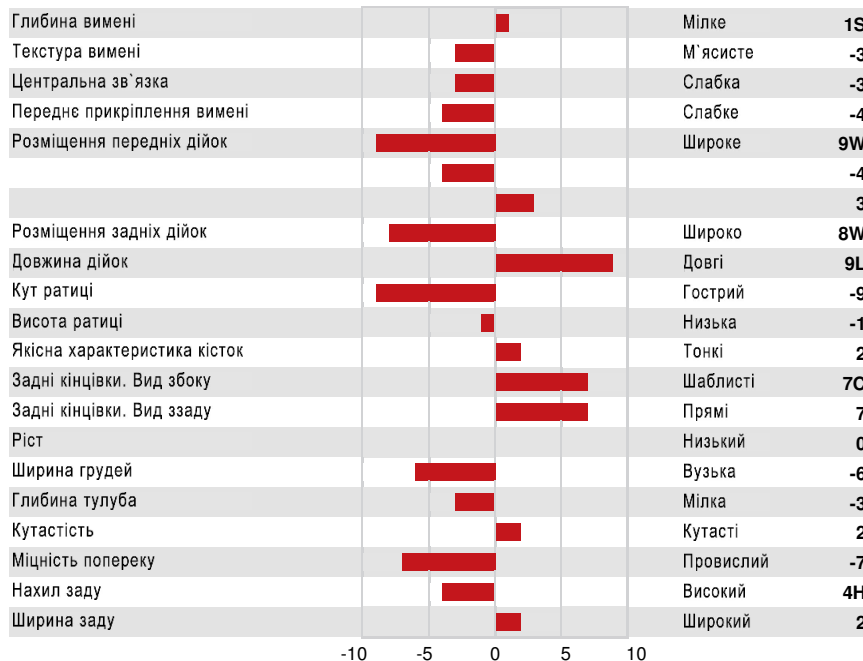

PINE-TREE-I PURSUIT
ALL.NURE GUARANTEE GUADALUPE
WESTCOAST GUARANTEE
ALL.NURE RUBICON BALOU LOU
EDG RUBICON
GIL BALISTO LOULOU

GLPI +3391 PRO$ 1948

DPF RDF BLF CNF BYF MWF CVF HH1F HH2F HH3F HH4F HH5F HH6F HCDF HMWF

Ресстр. номер #: HOITAM33990570268 aAa: 423651 DMS: 234,345
Дата народження: 02/25/2020 Карра казеїн: АВ Beta казеїн: А2А2

ПРОДУКТИВНІСТЬ 91 Стад 245 Дочок 96% Повт **ГЕВВ 26*APR**

Молоко кг	Жир кг	Жир %	Білок кг	Білок %
629	101	+0.63	43	+0.16
Швидкість молоковіддачі	Температент (підчас доїння)	Зниження Викидів Метану	Конверсія Корму	BMR
110	99	98	101	104

Середні показники дочок Молоко **13,896** кг Жир **620** кг Білок **469** кг

ЗДОРОВ'Я ТА РЕПРОДУКЦІЯ **Інд. Імун. 99**

Тривалість продуктивного життя	102	Імунітет Телят	96
Індекс соматичних клітин	97	Легкість отелень	99
Запліднювальна здатність дочок	105	Легкість отелень дочок	105
Індекс Вгодованості	96	Резистентність до Метаболічних	99
Резистентність до Маститів	105		94
Персистентність Лактації	100		

ТИП 86 Стад 205 Дочок 93% Повт **ГЕВВ 26*APR**

Тип	-3	Молочна сила	-4
Молочна система	-1	Крижі	-6
Кінцівки	0	ДОБРЕ + або краще %	52

GILLETTE GARRETT LOOKAS
FIFTH DAM