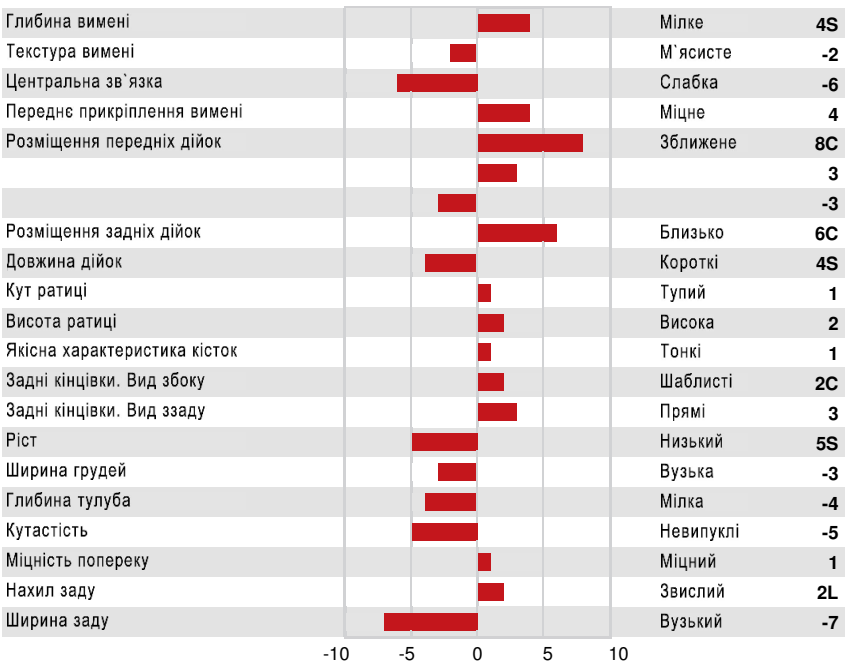

PLAYBALL MNOM BOUNTY
THIRD DAM