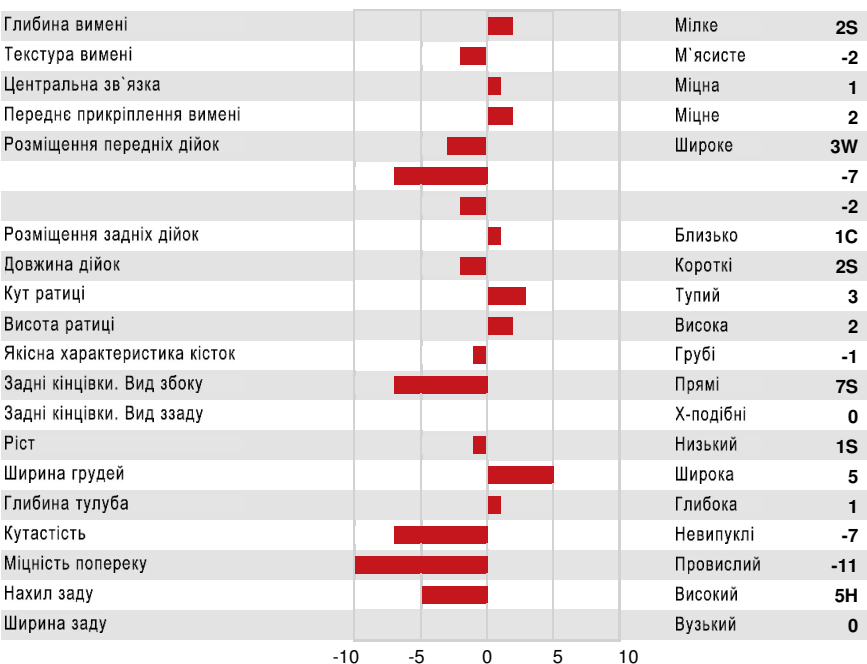

ТИП 24 Стад 142 Дочок 87% Повт GMACE 26*APR

Тип	-2	Молочна сила	-2
Молочна система	0	Крижі	-7
Кінцівки	2		

FB LULU ACHV VEGAS
DAM