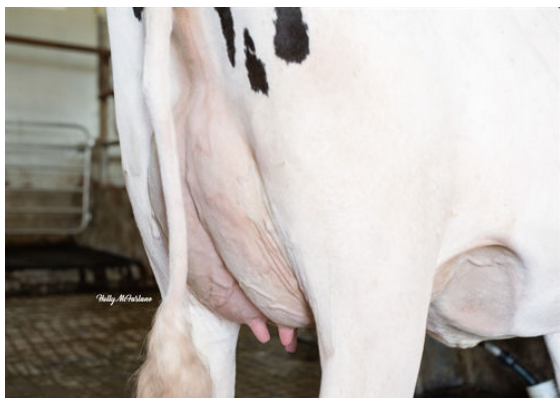

ТИП 24 Стад 142 Дочок 87% Повт GMACE 26*APR

Тип	-2	Молочна сила	-2
Молочна система	0	Крижі	-7
Кінцівки	2		

FB LULU ACHV VEGAS
DAM