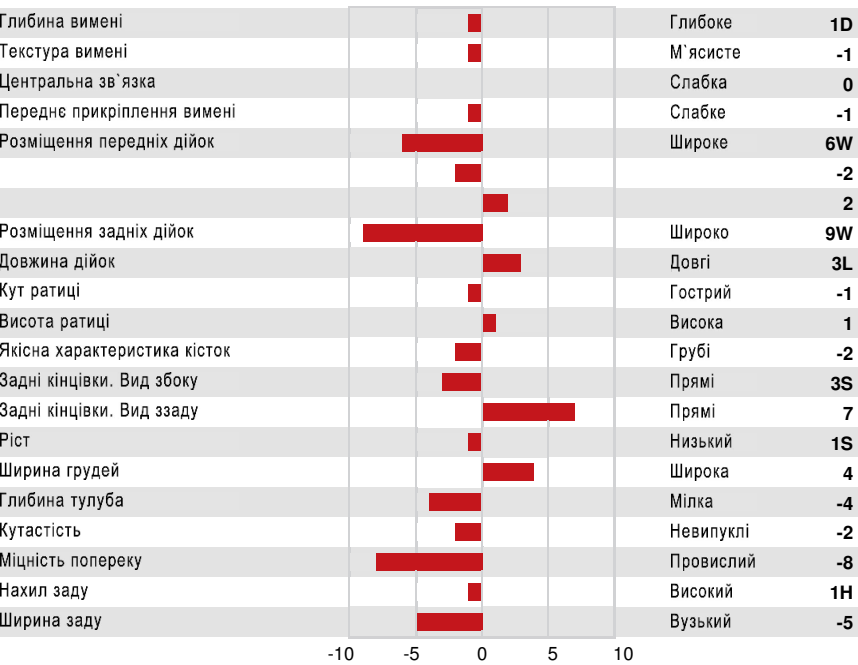

PINE-TREE MONICA SUELA
FIFTH DAM