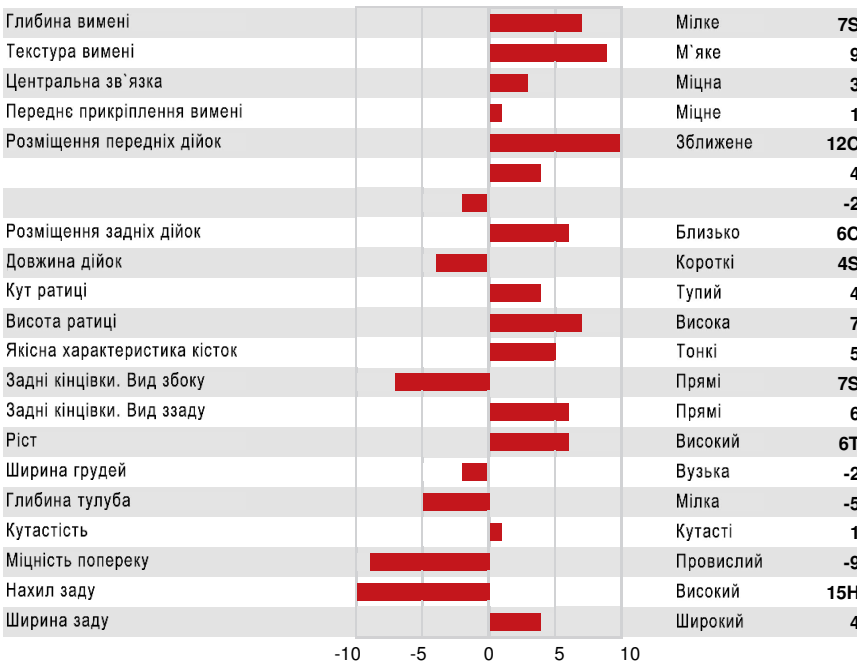

CALVING EASE

CLAYNOOK DISCJOCKEY
KINGS-RANSOM DELTA DESTINY EX-92-4YR-USA DOM
MR MOGUL DELTA 1427
KINGS-RANSOM DM DEBONAIR EX-94-2E-USA DOM
VAL-BISSON DOORMAN
KINGS-RANSOM DORC DEXTRA EX-94-2E-USA 6*

GLPI +3007 PRO$ 896

DPF RDF BLF CNF BYF MWF CVF HH1F HH2F HH3F HH4F HH5F HH6F HCDF HMWF

Рєєстр. номер #: HO840M3205611117 aAa: 324165 DMS: 246,126
Дата народження: 08/20/2019 Карра казеїн: АВ Beta казеїн: А1А2

ПРОДУКТИВНІСТЬ 46 Стад 81 Дочок 95% Повт GEV 26*APR

Молоко кг	Жир кг	Жир %	Білок кг	Білок %
775	32	+0.01	49	+0.17
Швидкість молоковіддачі	Температент (підчас доїння)	Зниження Викидів Метану	Конверсія Корму	BMR
100	100	97	95	100

Середні показники дочок Молоко 12,866 кг Жир 516 кг Білок 431 кг

ЗДОРОВ'Я ТА РЕПРОДУКЦІЯ Інд. Імун. 91

Тривалість продуктивного життя	95	Імунітет Телят	98
Індекс соматичних клітин	103	Легкість отелень	98
Запліднювальна здатність дочок	98	Легкість отелень дочок	97
Індекс Вгодованості	94	Резистентність до Метаболічних	98
Резистентність до Маститів	100		101
Персистентність Лактації	104		

ТИП 40 Стад 62 Дочок 91% Повт GEV 26*APR

Тип	-1	Молочна сила	-2
Молочна система	3	Крижі	-13
Кінцівки	1	ДОБРЕ + або краще %	53