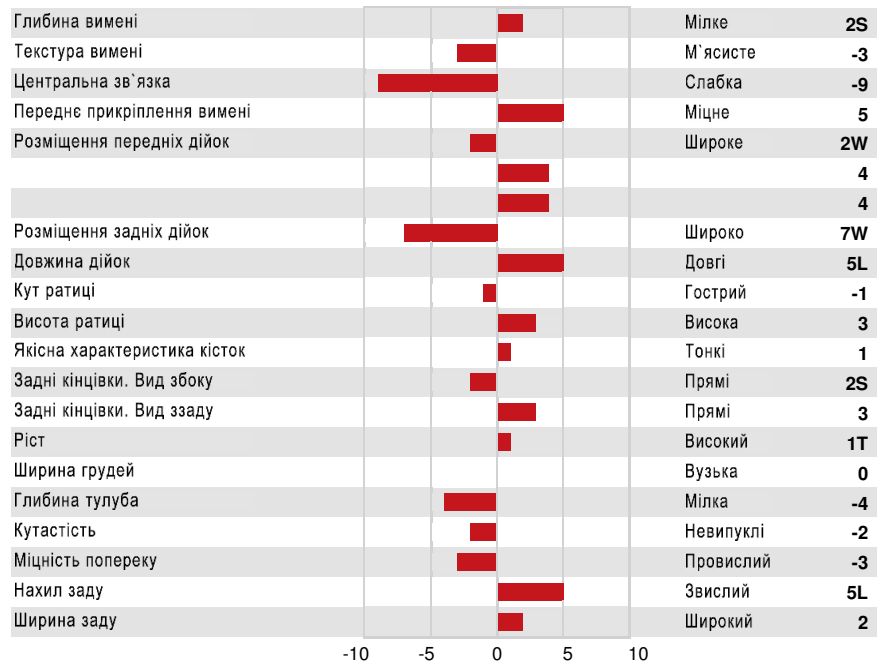

PEAK ZAZZLE
PROGENESIS LAWSON MONARCH
PEAK LAWSON
PROGENESIS JEDI MAI
S-S-I MONTROSS JEDI
PROGENESIS MODESTY MEDINA GP-83-5YR-USA 1*

GLPI +3641 PRO$ 2726

DPF RDF BLF CNF BYF MWF CVF HH1F HH2F HH3F HH4F HH5F HH6C HCDF HMWF

Реєстр. номер #: HOCANM13807683 aAa: DMS: 345,135
Дата народження: 07/06/2020 Карра казеїн: ВВ Beta казеїн: A2A2

ПРОДУКТИВНІСТЬ 26 Стад 65 Дочок 94% Повт **ГЕВВ 26*APR**

Молоко кг	Жир кг	Жир %	Білок кг	Білок %
195	83	+0.62	65	+0.45
Швидкість молоковіддачі	Температент (підчас доїння)	Зниження Викидів Метану	Конверсія Корму	ВМР
106	105	99	103	99

Середні показники дочок Молоко **13,027** кг Жир **564** кг Білок **456** кг

ЗДОРОВ'Я ТА РЕПРОДУКЦІЯ **Інд. Імун. 109**

Тривалість продуктивного життя	105	Імунітет Телят	104
Індекс соматичних клітин	104	Легкість отелень	104
Запліднювальна здатність дочок	102	Легкість отелень дочок	105
Індекс Вгодованості	104	Резистентність до Метаболічних	103
Резистентність до Маститів	103		90
Персистентність Лактації	96		

ТИП 30 Стад 55 Дочок 90% Повт **ГЕВВ 26*APR**

Тип	4	Молочна сила	-2
Молочна система	4	Крижі	4
Кінцівки	3	ДОБРЕ + або краще %	56

PEAK BOMBERO MAXIMA
FOURTH DAM