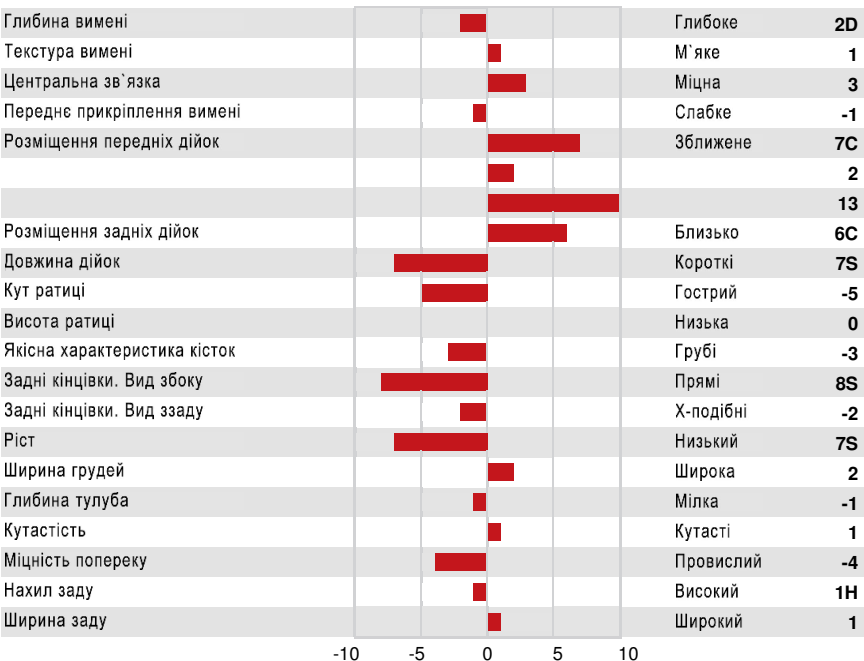

SILVERRIDGE V EINSTEIN
PROGENESIS ACHIEVER PAISLEY GP-83-3YR-CAN 6*
ABS ACHIEVER
PROGENESIS GRANITE POWELL 1*
PROGENESIS GRANITE
SYNERGY RUBICON PERFECT GP-84-2YR-USA 10*

GLPI +3379 PRO$ 2146

DPF MFF RDF BLF BYF MWF CVF HH1F HH2F HH3F HH4F HH5F HH6F HCDF HMWF

Ресстр. номер #: HOCANM13807886 aAa: 243165 DMS: 135,561
Дата народження: 09/14/2020 Карра казеїн: АВ Beta казеїн: A2A2

ПРОДУКТИВНІСТЬ		G Стад G Дочок 87% Повт			GPA 26*APR				
Молоко кг	214	Жир кг	87	Жир %	+0.67	Білок кг	51	Білок %	+0.36
Швидкість молока	100	Віддача	97	Температ	101	Викидів	99	Метану	100

ЗДОРОВ'Я ТА РЕПРОДУКЦІЯ		Інд. Імун. 102	
Тривалість продуктивного життя	105	Імунітет Телят	98
Індекс соматичних клітин	103	Легкість отелень	105
Запліднювальна здатність дочок	104	Легкість отелень дочок	106
Індекс Вгодованості	102	Резистентність до Метаболічних	107
Резистентність до Маститів	101		101
Персистентність Лактації	99		

ТИП		G Стад G Дочок 84% Повт		GPA 26*APR	
Тип	0	Молочна сила	0		
Молочна система	2	Крижі	-3		
Кінцівки	-1				

SYNERGY RUBICON PERFECT
THIRD DAM