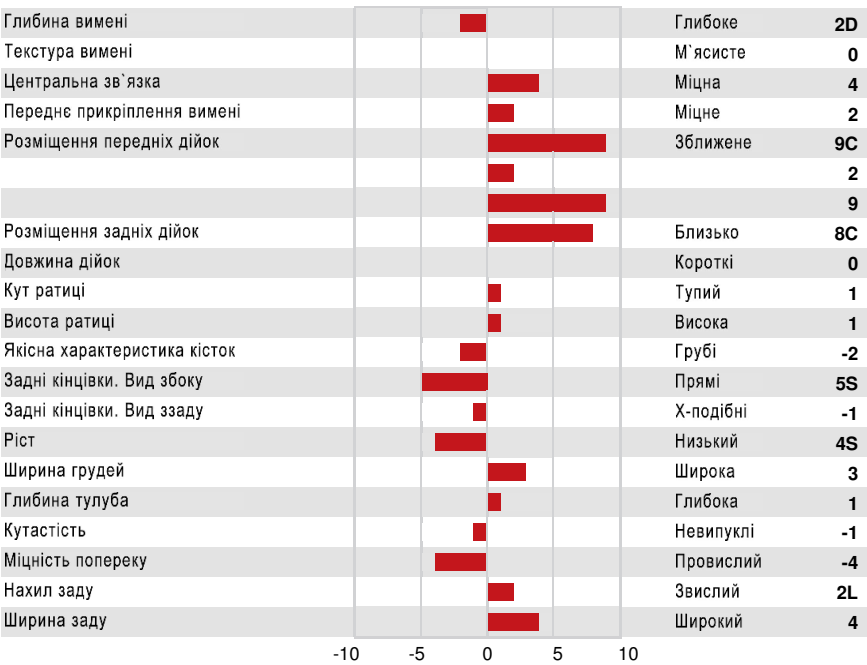

PINE-TREE 2149ROBST 4846
FIFTH DAM