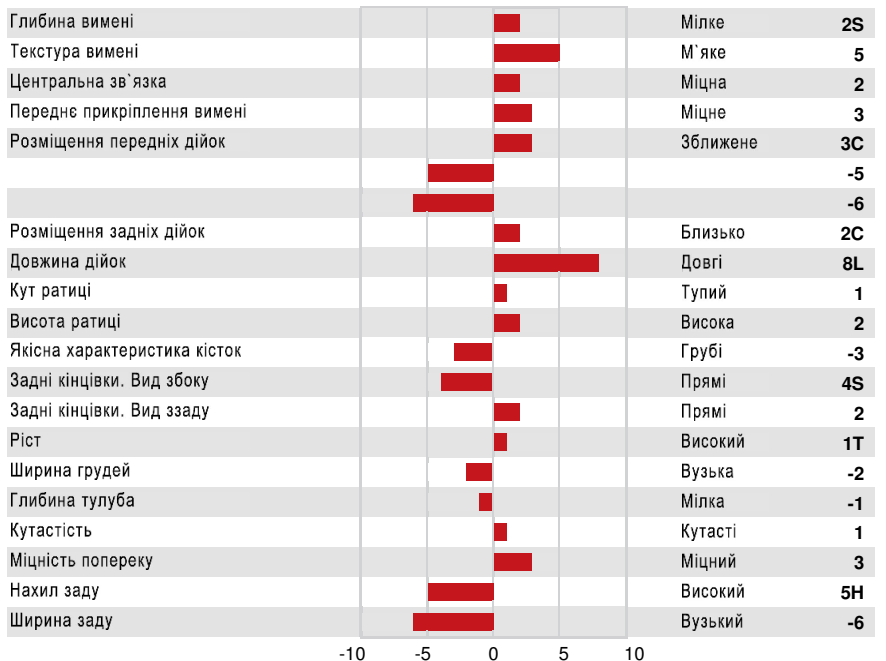

AOT SALVATORE HICCUP
GRANDDAM