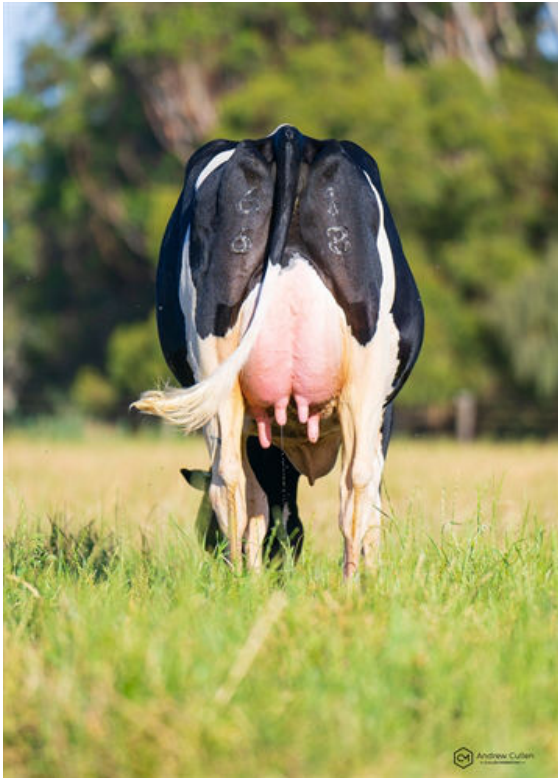

ТИП 420 Стад 1137 Дочок 88% Повт MACE / 04-26

Загальний тип	0.26	Індекс маси тіла	1.97
Структура вимені	0.68	Молочність	-1.79
Структура кінцівок	0.13		

Ріст			Низький	-0.13
Сила			Сильний	+1.31
Глибина тулуба			Мілка	-0.22
Молочна форма			Закриті ребра	-2.27
Нахил заду			Високий	-0.46
Ширина заду			Широкий	+0.04
Задні кінцівки. Вид збоку			Прямі	-0.89
Задні кінцівки. Вид ззаду			Х-подібні	-0.44
Кут ратиці			Тупий	+1.04
Оцінка кінцівок			Висока	+0.21
Переднє прикріплення вимені			Міцне	+1.58
Висота прикріплення ззаду			Низьке	-0.20
Ширина прикріплення ззаду			Широке	+0.09
Борозна вимені			Глибока	+0.26
Глибина вимені			Мілке	+1.47
Розміщення передніх дійок			Зближене	+0.56
Довжина передніх дійок			Короткі	-0.54
Розміщення задніх дійок			Близько	+0.56