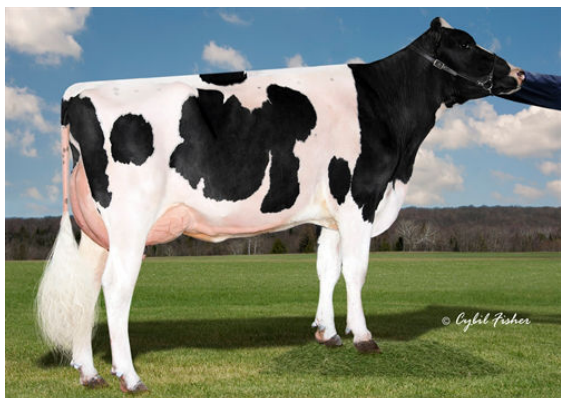

Середні показники дочок Молоко 26,840 фунти Жир 1,154 фунти Білок 916 фунти

ЗДОРОВ'Я ТА РЕПРОДУКЦІЯ Інд.Імун. 111

Продуктивне життя	2.9	Імунітет Телят	99
Індекс соматичних клітин	2.64	Результативність осіменіння корів	1.5
Темп запліднення доньок (DPR)	0.2	Результативність осіменіння телиць	1.8
Життєздатність	1.3	Легкість отелень	1.2% 95% Повт
Життєздатність телиць	-0.9	Легкість отелень дочок	1.6% 86% Повт
Індекс фертильності доньок	1.1	Мертвонародження (за батьком)	3.8%
		Мертвонародження (за дочками)	3.8%

ТИП 39 Стад 309 Дочок 97% Повт MACE / 04-26

Загальний тип	0.43	Індекс маси тіла	0.10
Структура вимені	0.52	Молочність	-0.95
Структура кінцівок	-0.20		

Ріст		Низький	-0.56
Сила		Сильний	+0.08
Глибина тулуба		Мілка	-0.17
Молочна форма		Закриті ребра	-0.57
Нахил заду		Високий	-1.59
Ширина заду		Вузкий	-0.48
Задні кінцівки. Вид збоку		Шаблісті	+0.58
Задні кінцівки. Вид ззаду		Х-подібні	-0.39
Кут ратиці		Тупий	+0.44
Оцінка кінцівок		Низька	-0.31
Переднє прикріплення вимені		Міцне	+0.71
Висота прикріплення заду		Високе	+0.59
Ширина прикріплення заду		Широке	+0.26
Борозна вимені		Слабо виражена	-0.16
Глибина вимені		Глибоке	-0.05
Розміщення передніх дійок		Зближене	+1.09
Довжина передніх дійок		Довгі	+0.61
Розміщення задніх дійок		Близько	+1.02