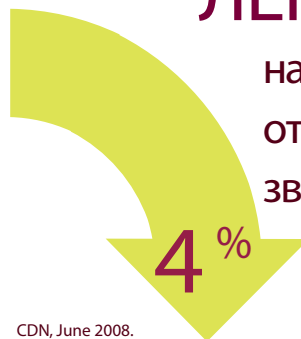

ЯКЩО КОЖНУ ТРЕТЮ ІЗ НАЙКРАЩИХ ОСІМЕНЯТИ СЕКСОВАНОЮ СПЕРМОЮ

\$32

додаткова вартість
на телиці

Fetrow et al. 2007.

Відкладення осіменіння
на 4-8 годин
дає кращі результати

ЛЕГКІ ОТЕЛИ

на 4% менше складних
отелів у порівнянні із
звичайною спермою

CDN, June 2008.

БІЛЬШЕ ТЕЛИЦЬ

БІЛЬШЕ МОЛОКА

Якщо 1-ші двоє телят є
теличками, то корови дають
більше молока

981 фунтів (445 кг) додатково за 2 лактації Hinde, K, et al. 2014.
168 фунтів (76 кг) додатково за 2 лактації CDN, March 2014.